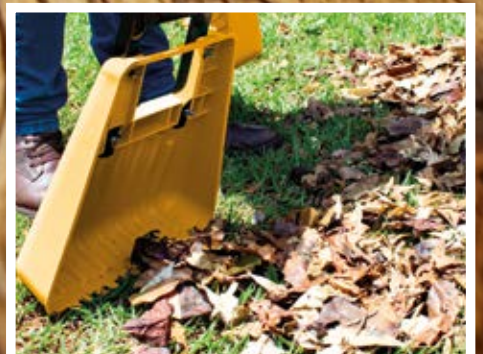

tradición e innovación

Lanzamiento

CAPTURADOR DE HOJAS

¡Su nuevo aliado para la limpieza de tu jardín!

Recoja y transfiera hojas, césped cortado, paja, ramitos, frutos y semillas caídos, entre otros residuos de manera rápida, práctica y segura.

¡Dos en uno!

Además de recoger hojas, tiene función rastrillo en su base facilitando los servicios de la colecta de residuos.

Liviano y Ajustable

Desarrollado en formato anatómico con dos opciones de regulación de altura para el perfecto soporte de las manos y brazos del usuario.

CÓDIGO: P13379.00