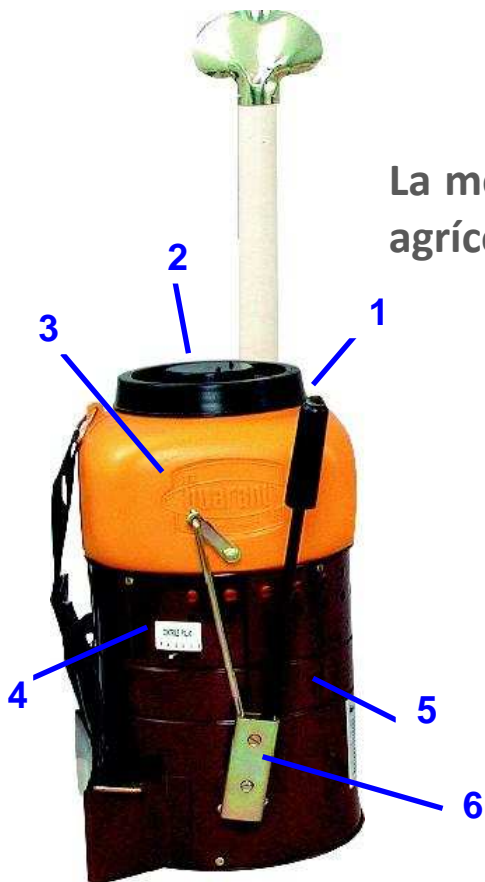

ESPOLVOREADOR ESPALDA MANUAL 8 kg. GUARANY

El mejor equipo para el control de plagas agrícolas y urbanas, permitiendo una aplicación más segura y eficaz, con economía de tiempo y dinero.

Espolvoreando plantación de tabaco

Espolvoreando en avicultura

www.agroambiente.cl

ESPOLVOREADOR ESPALDA MANUAL 8 kg. GUARANY

La mejor opción para el control eficaz y económico de plagas agrícolas y urbanas donde se usa productos en polvo.

1. Palanca ergonómica.
2. Tapa hermética y tanque con boca ancha para facilitar el llenado.
3. Sistema alimentador de polvo con hilos de nylon que garantizan una dosificación uniforme.
4. Cinco regulaciones de salida de polvo.
5. Ventilador potente de gran rendimiento con mínimo de esfuerzo.
6. Caja de transmisión con lubricación permanente.